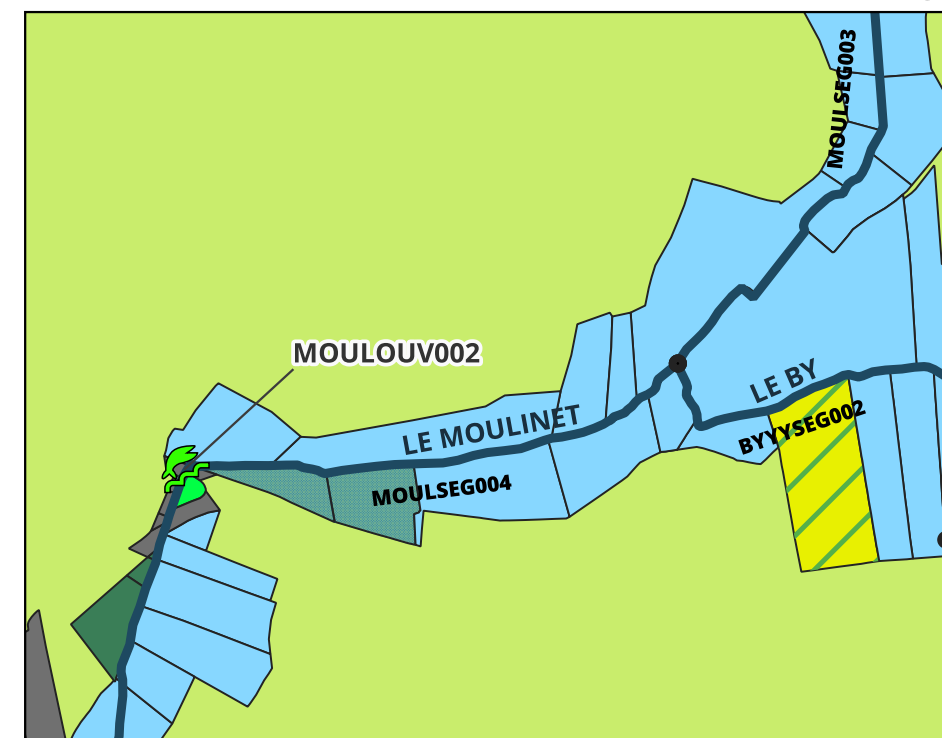

Source :BD Ortho IGN, IGN, BD Parcellaire IGN, AESN, SERAMA, ESRI
 Conception et réalisation: CCBDC - SERAMA - 2022

0 75 150 m

1:5 000

Restauration morphologique du lit

Travaux sur ouvrage

Source : BD Ortho IGN, IGN, BD Parcellaire IGN, AESN, SERAMA, ESRI
Conception et réalisation : CCBDC - SERAMA - 2022

0 75 150 m