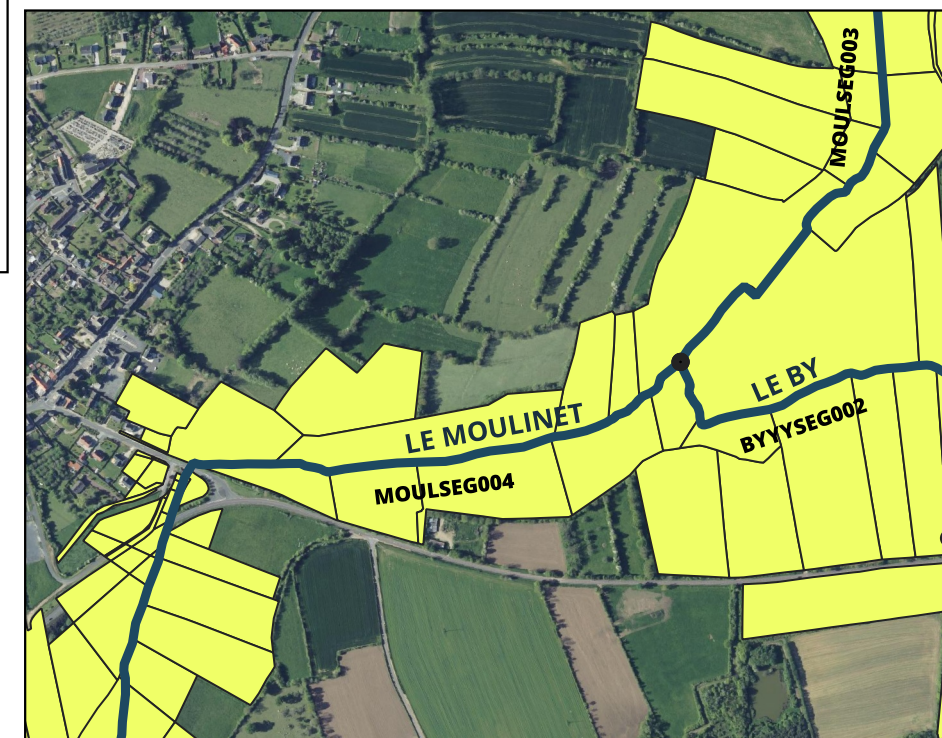

Source :BD Ortho IGN, IGN, BD Parcellaire IGN, AESN, SERAMA, ESRI
 Conception et réalisation: CCBDC - SERAMA - 2022

0 75 150 m

1:5 000

Restauration morphologique du lit

Travaux sur ouvrage

Source : BD Ortho IGN, IGN, BD Parcellaire IGN, AESN, SERAMA, ESRI
Conception et réalisation : CCBDC - SERAMA - 2022

0 75 150 m